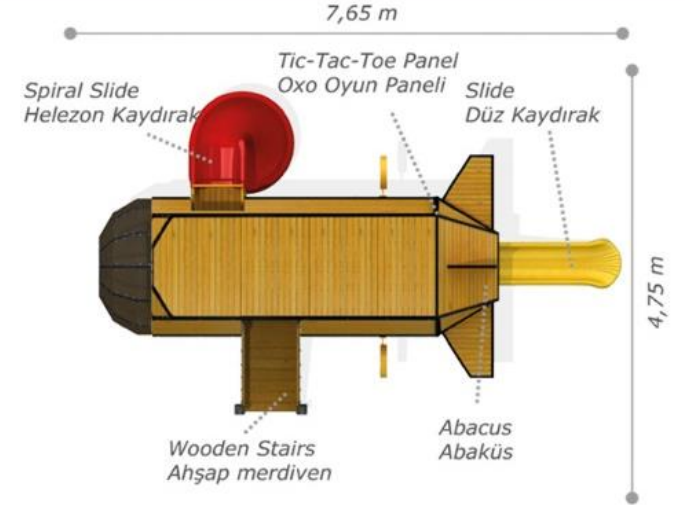

AHŞAP ÇOCUK PARKLARI/WOOD PLAYGROUND EQUIPMENT

Mas-164