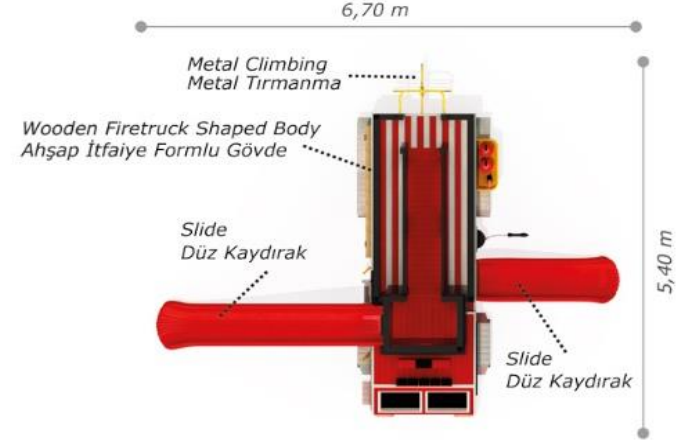

AHŞAP ÇOCUK PARKLARI/WOOD PLAYGROUND EQUIPMENT

Mas-143