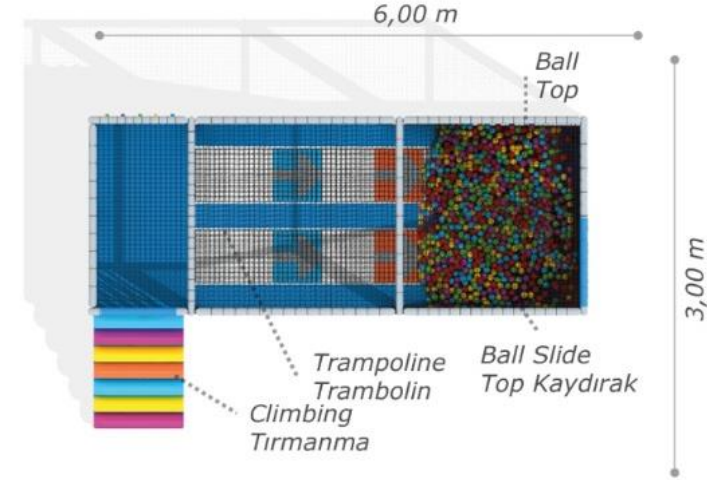

Activities / Aktiviteler

- 12 m² tatami
  (Flooring material)
  12 m² tatami
- Climbing
  Tırmanma
- Entrance
  Giriş kapısı
- Roller slide
  Rulman kaydırak
- Tarpaulin curtain
  Branda perde