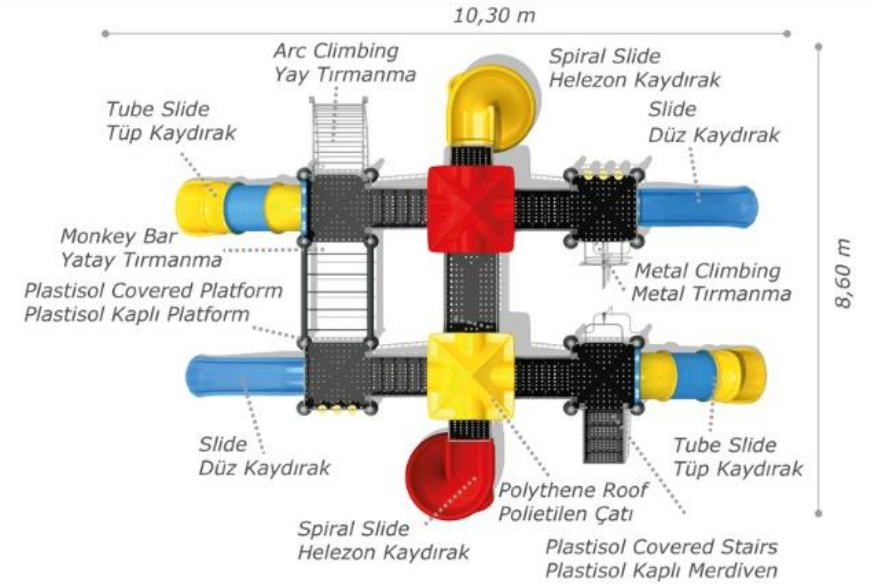

METAL ÇOCUK PARKLARI/METAL PLAYGROUND EQUIPMENT

Mds-108