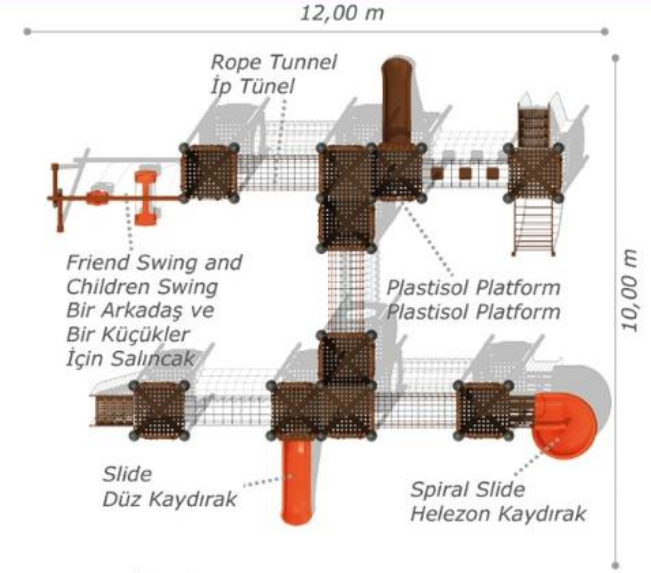

KAHVE OYUN GRUPLARI/BROWN PLAYGROUNDS

Mbr-713