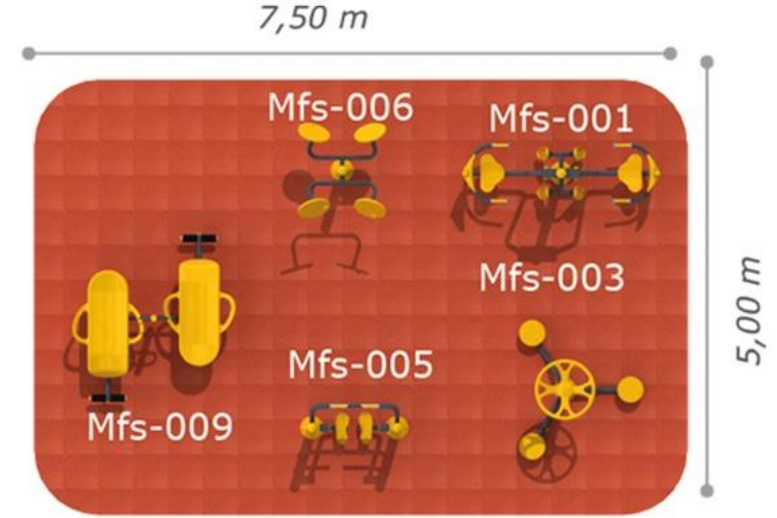

DIŐ MEKAN KONDİSYON ALETLERİ/OUTDOOR FITNESS EQUIPMENT

Mfg-001

Technical Specifications / Teknik Özellikler

User Capacity: Up to 10 People
Kullanıcı Sayısı: Maximum 10 KiŐi

Use Zone: 7,50x5,00 m
Oturum Alanı

Activities / Aktiviteler

- Mfs-001 | Leg pushing build up equipment
  Bacak güçlendirme aleti
- Mfs-003 | Waist stretching equipment
  Bel çalıştırma aleti
- Mfs-005 | Walking equipment
  Yürüyüş aleti
- Mfs-006 | Arm stretching equipment
  Kol çalıştırma aleti
- Mfs-009 | Body building sit-up equipment
  Mekik aleti