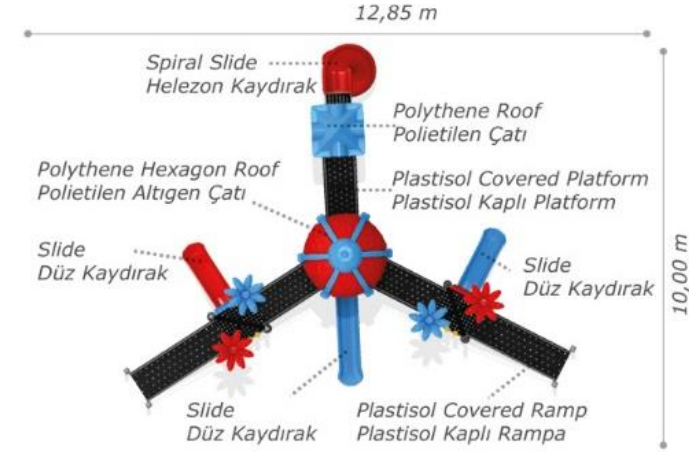

ENGELLİ OYUN GRUBU/DISABLED PLAYGROUND EQUIPMENT

Mes-502