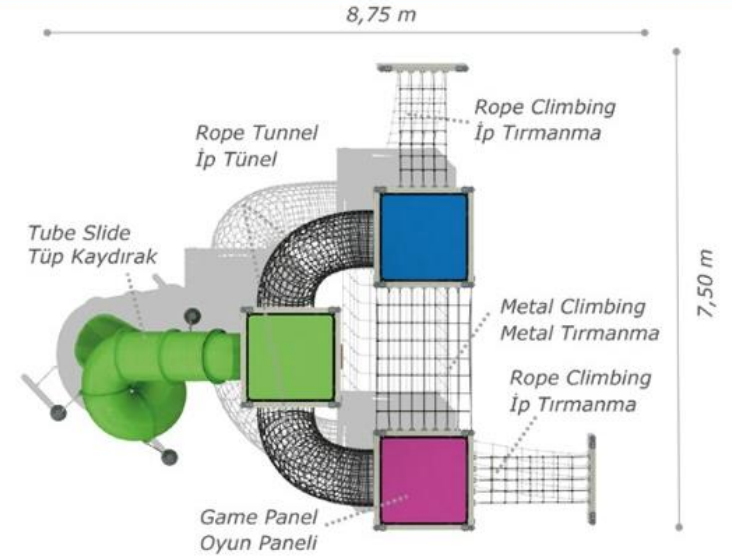

KÜP OYUN GRUPLARI/BLOCK PLAYGROUNDS

Mkg-105