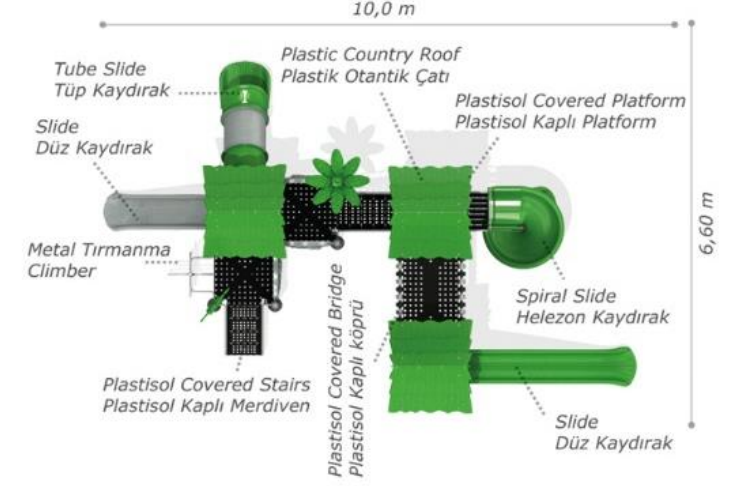

METAL ÇOCUK PARKLARI/METAL PLAYGROUND EQUIPMENT

Mds-419