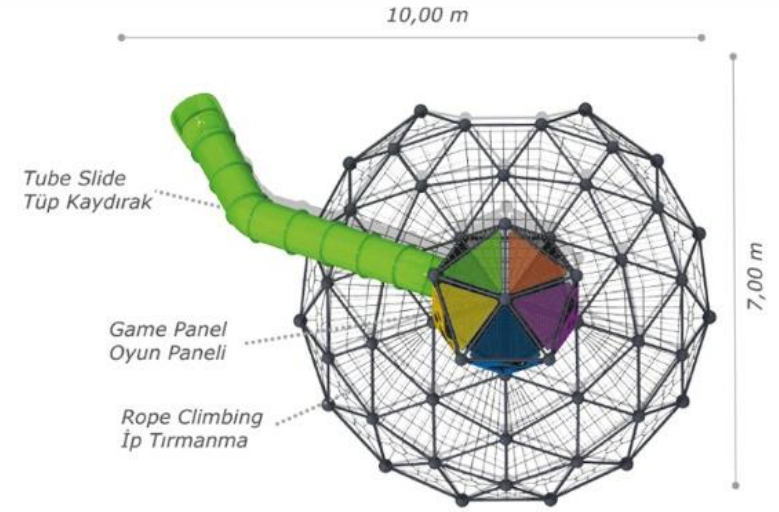

BOMBARD OYUN GRUPLARI/BOMBARD PLAYGROUNDS

Mbd-513

Technical Specifications / Teknik Özellikler

- HDPE | HPL | Plywood
  HDPE | HPL | Su Kontrastı
- Metal Pipe Profile
  Metal Boru Profil
- Plastisol Covered Platform
  Plastisol Kaplı Platform
- Polythene | Plexiglass
  Polietilen | Pleksiglass
- Steel Wire Rope
  Çelik Destekli İp
- Powder Coating Finish
  Elektrostatik Boyalı

- User Capacity: Up to 50 Children
  Kullanıcı Sayısı: Maximum 50 Kişi
- Safety Zone: 11,50x8,50 m
  Güvenlik Alanı
- Use Zone: 10,00x7,00 m
  Oturum Alanı
- Height: 6,00 m
  Yükseklik

Activities / Aktiviteler

- Plastisol covered platform
  Plastisol kaplı platform
- Plexiglass roof
  Pleksiglass çatı
- Game panels
  Oyun panelleri
- Rope climbing
  İp tırmanma
- Tube slide
  Tüp kaydırak (h:3000 mm)