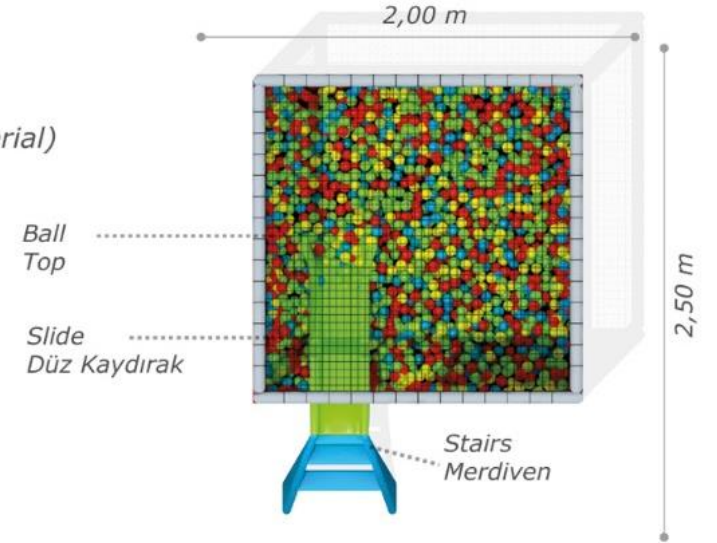

SOFT PLAY/ SOFT PLAY

Msp-002

Activities / Aktiviteler

- 4 m² tatami (Flooring material)
4 m² tatami
- Entrance net
Giriş kapısı filesi
- Stairs
Merdiven
- Slide
Düz Kaydırak

Technical Specifications / Teknik Özellikler