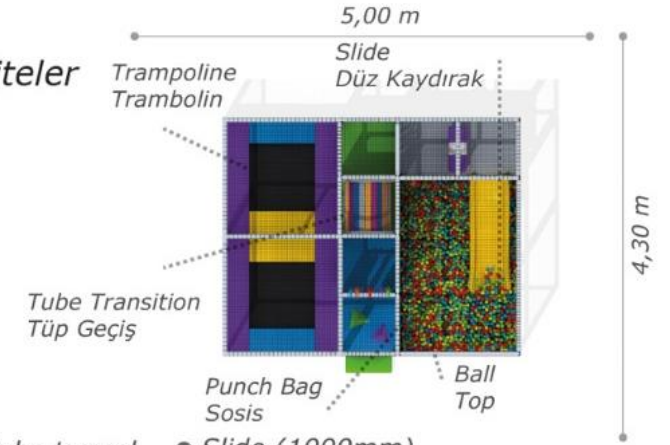

Activities / Aktiviteler

- 20 m² tatami (Flooring material)
- 20 m² tatami
- Trampoline Trambolin
- 4 pcs punch bag 4 adet sosis
- Rotation Drum Tambur
- 5 pcs punch bag 5 adet sosis
- Entrance net Giriş kapısı filesi
- Tube tunnel Tüp geçiş
- Slide (1000mm) Düz kaydırak