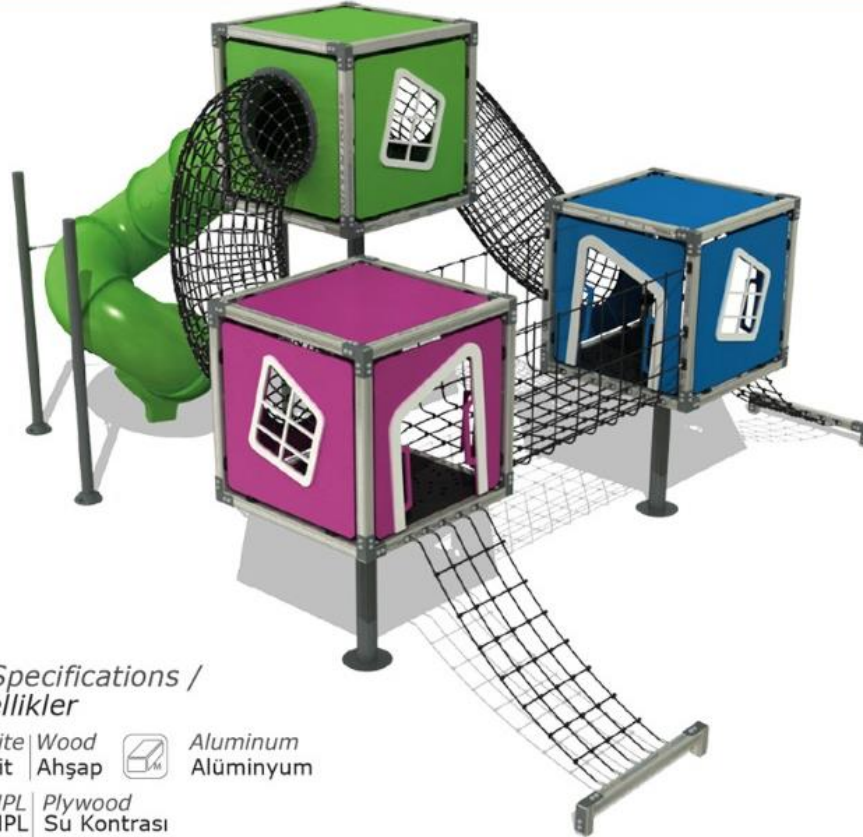

KÜP OYUN GRUPLARI/BLOCK PLAYGROUNDS

Mkg-105