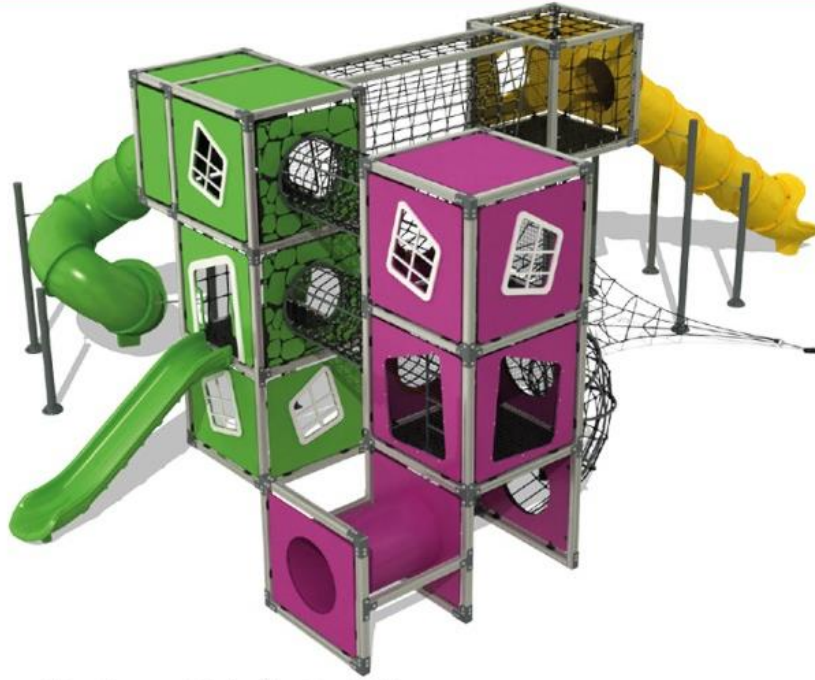

KÜP OYUN GRUPLARI/BLOCK PLAYGROUNDS

Mkg-106