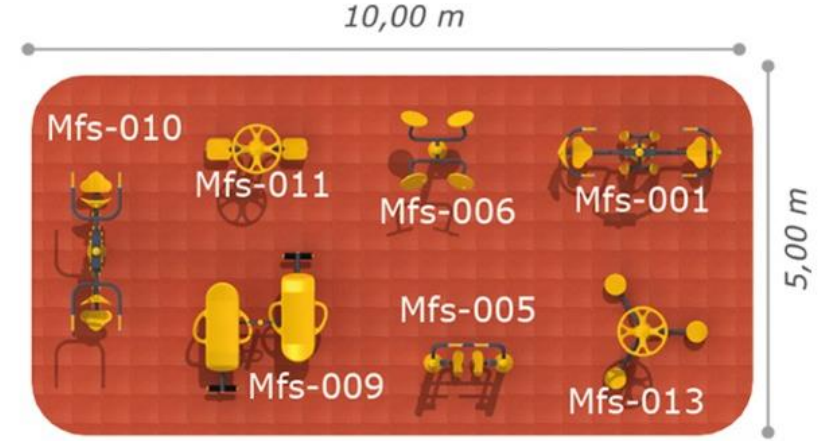

DIŐ MEKAN KONDİSYON ALETLERİ/OUTDOOR FITNESS EQUIPMENT

Mfg-002

Technical Specifications / Teknik Özellikler

User Capacity: Up to 14 People
Kullanıcı Sayısı: Maximum 14 KiŐi

Use Zone: 10,00x5,00 m
Oturum Alanı