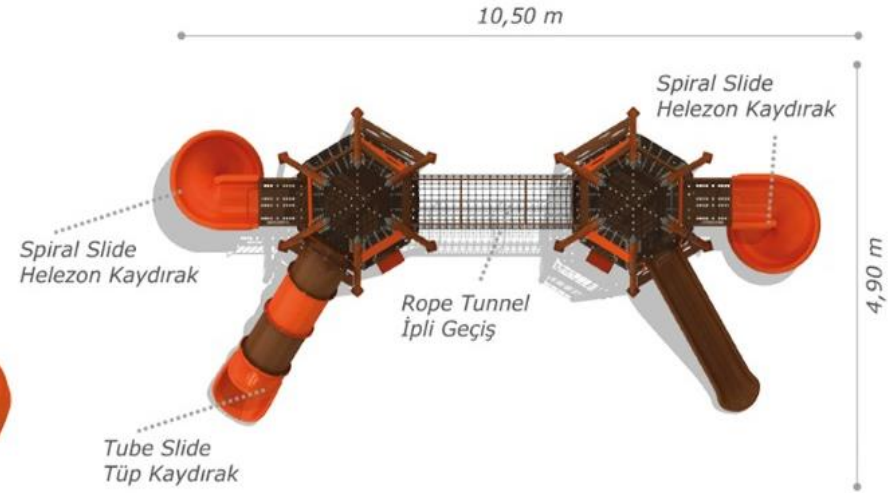

Height: 250 cm
Yükseklik

BROWN PLAYGROUNDS

www.playgroundturkey.com

info@playgroundturkey.com

Whatsapp 0090 533 492 0596

KAHVE OYUN GRUPLARI/BROWN PLAYGROUNDS

Mbr-703

Technical Specifications / Teknik Özellikler