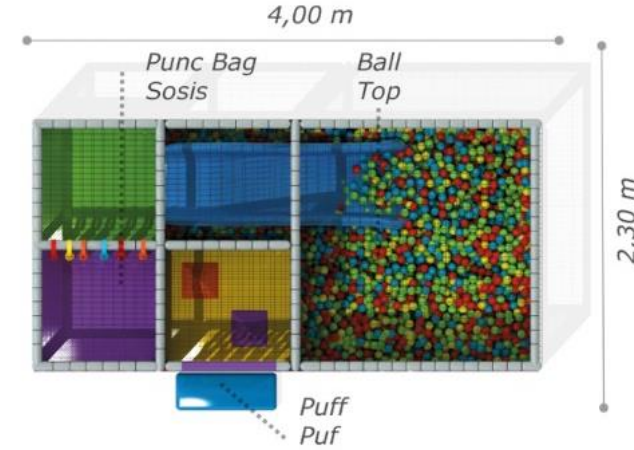

- Triangle barrier Üçgen engel
- Tarpaulin curtain Branda perde

SOFT PLAY/ SOFT PLAY

Msp-008

Activities / Aktiviteler

- 8 m² tatami
(Flooring material)
8 m² tatami
- Triangle barrier
Üçgen engel
- 6 pcs punch bag
6 adet sosis
- Sandbag
Kum torbası
- Entrance net
Giriş kapısı filesi
- Tarpaulin curtain
Branda perde
- Puff
Puf