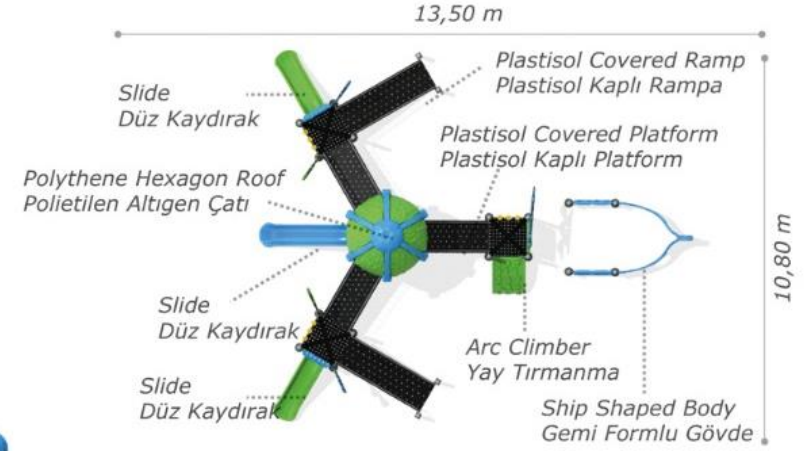

ENGELLİ OYUN GRUBU/DISABLED PLAYGROUND EQUIPMENT

Mes-504