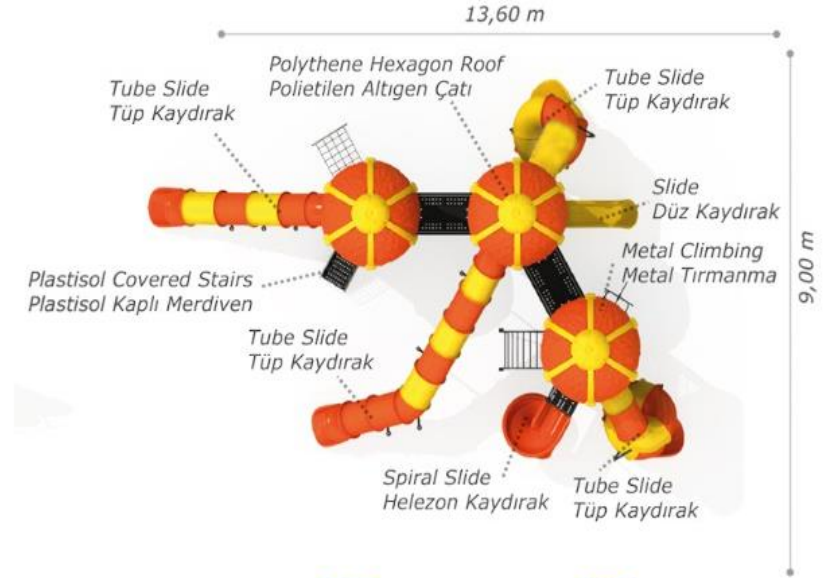

METAL ÇOCUK PARKLARI/METAL PLAYGROUND EQUIPMENT

Mds-432