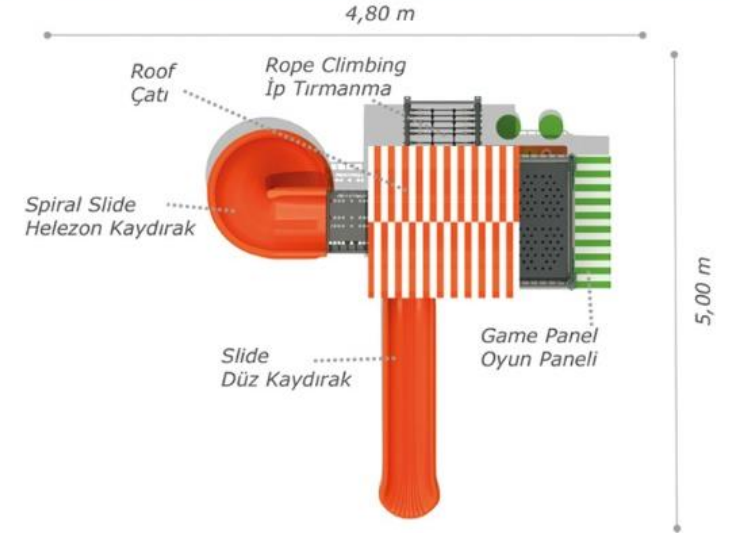

PLAYGROUND TURKEY

www.playgroundturkey.com

info@playgroundturkey.com

Whatsapp 0090 533 492 0596

KÜP OYUN GRUPLARI/BLOCK PLAYGROUNDS

Mkg-100

Technical Specifications / Teknik Özellikler

| | |
|--|--------------------------------------|
| | Composite Wood |
| | Kompozit Ahşap |
| | HDPE HPL Plywood |
| | HDPE HPL Su Kontrastı |
| | Aluminum |
| | Alüminyum |
| | Plastisol Covered Platform Polythene |
| | Plastisol Kaplı Platform Polietilen |
| | Powder Coating Finish |
| | Elektrostatik Boyalı |
| | User Capacity: Up to 5 Children |
| | Kullanıcı Sayısı: Maximum 5 Kişi |
| | Safety Zone: 6,30x6,50 m |
| | Güvenlik Alanı |
| | Use Zone: 4,80x5,00 m |
| | Oturum Alanı |
| | Height: 3,50 m |
| | Yükseklik |