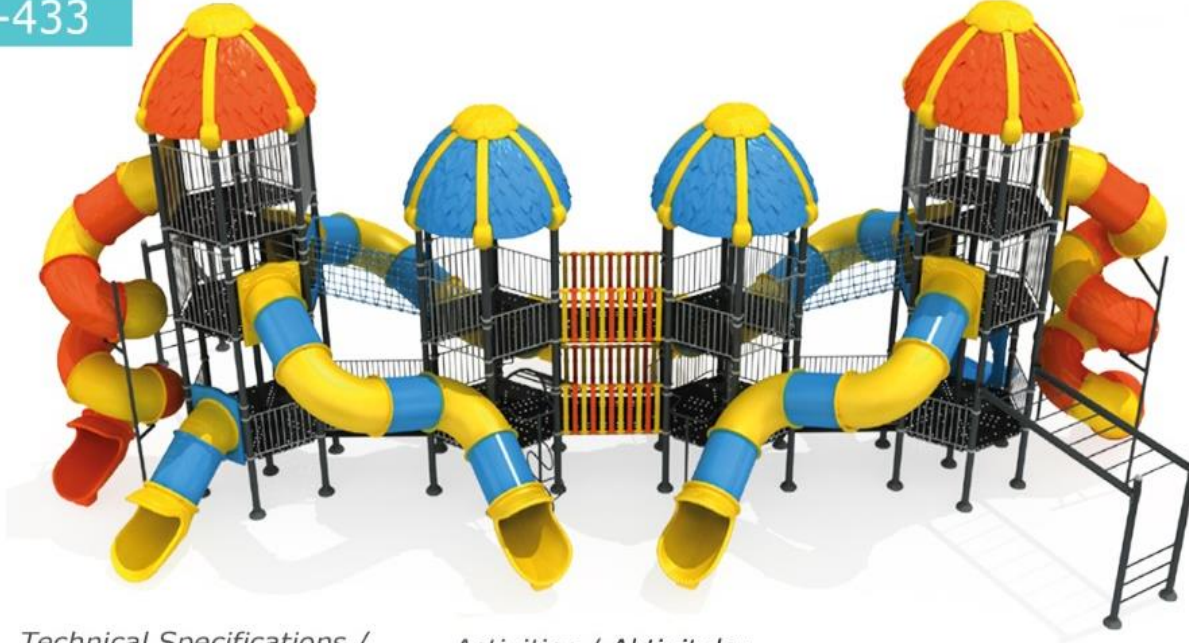

METAL ÇOCUK PARKLARI/METAL PLAYGROUND EQUIPMENT

Mds-433