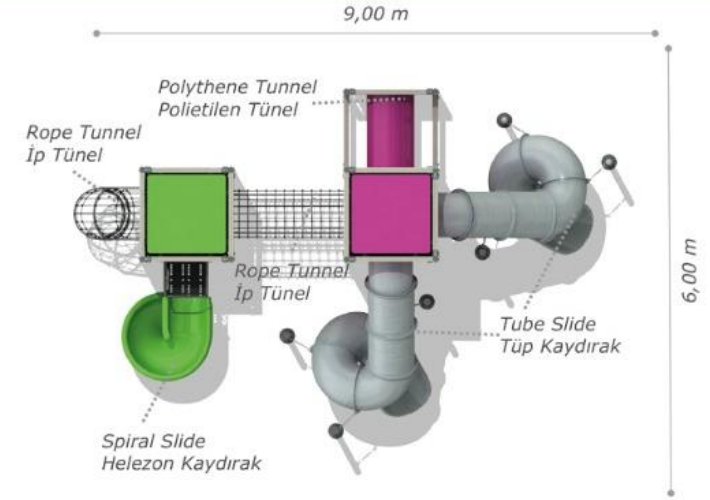

KÜP OYUN GRUPLARI/BLOCK PLAYGROUNDS

Mkg-107