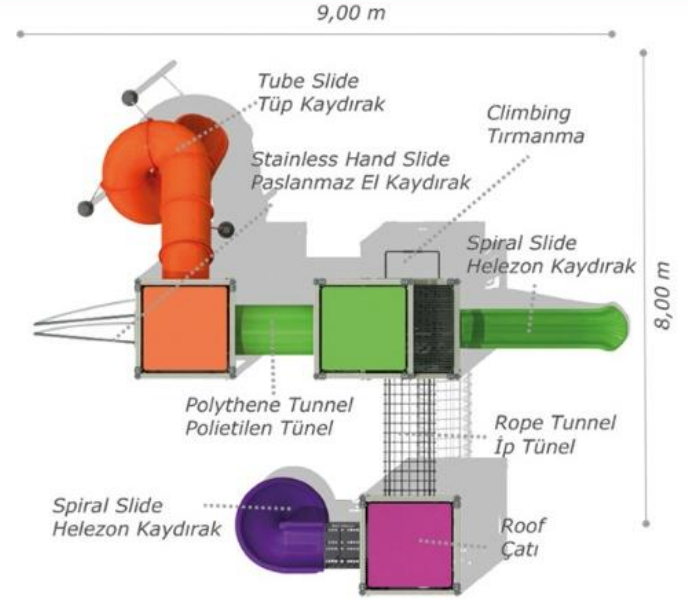

KÜP OYUN GRUPLARI/BLOCK PLAYGROUNDS

Mkg-103