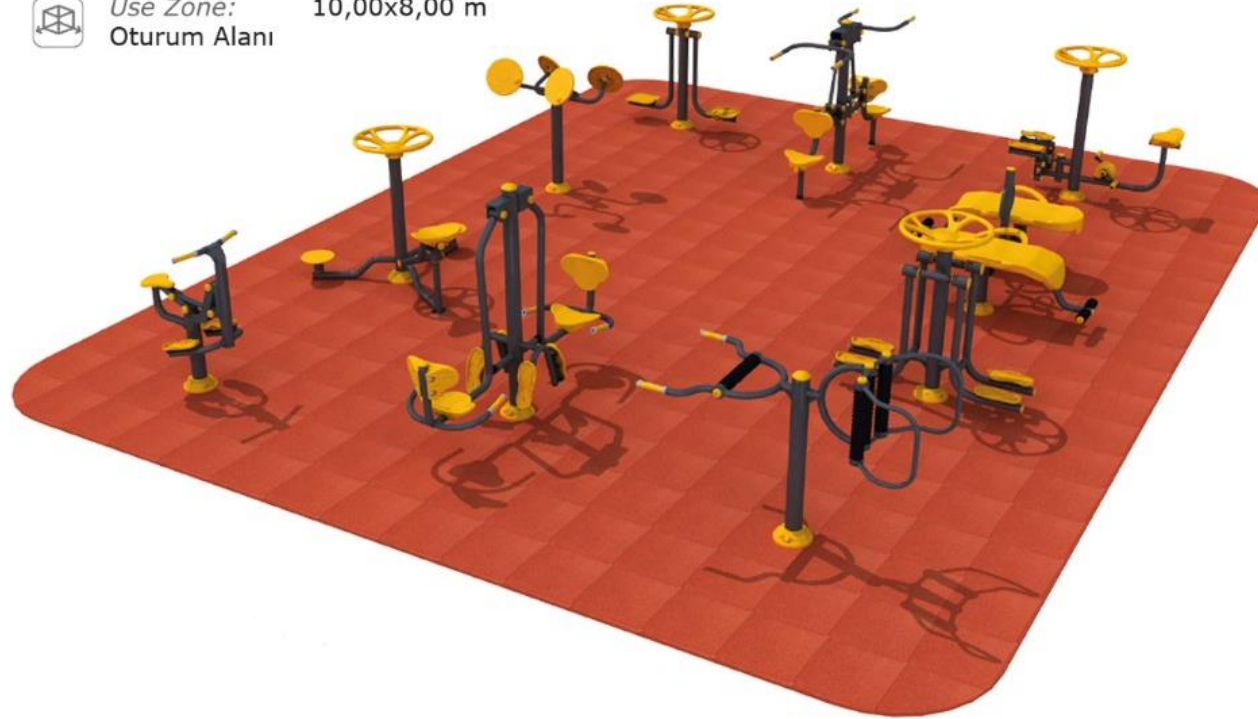

DIŐ MEKAN KONDİSYON ALETLERİ/OUTDOOR FITNESS EQUIPMENT

Mfg-003

Technical Specifications / Teknik Özellikler

User Capacity: Up to 20 People
Kullanıcı Sayısı: Maximum 20 KiŐi

Use Zone: 10,00x8,00 m
Oturum Alanı