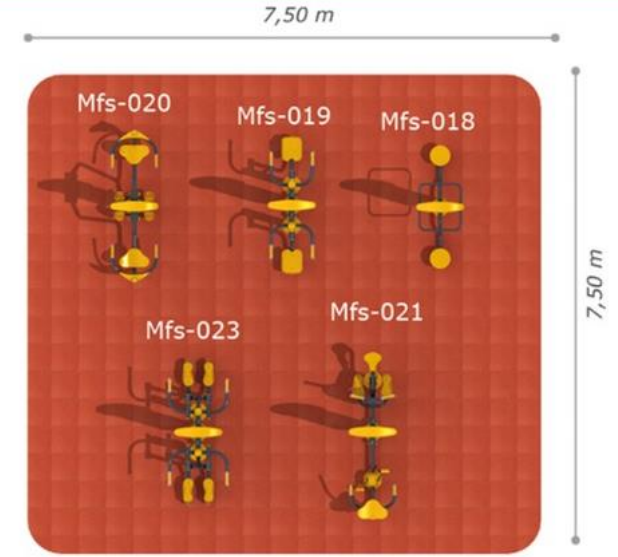

DIŐ MEKAN KONDİSYON ALETLERİ/OUTDOOR FITNESS EQUIPMENT

Mfg-004