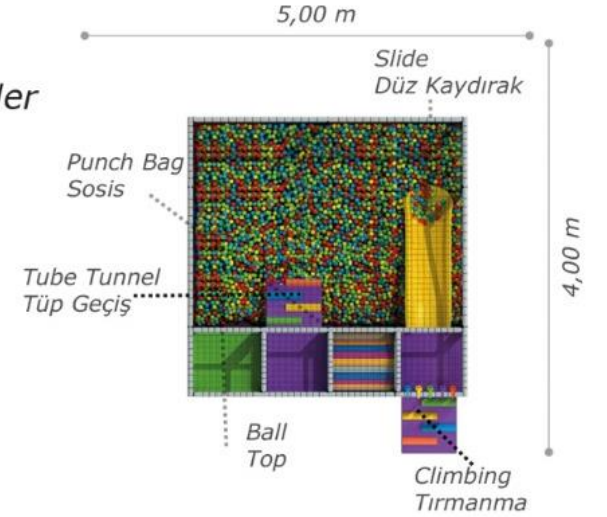

 Use Zone: 4,00x2,30 m
Oturma Alanı

 Height: 2,40 m
Yükseklik

SOFT PLAY/ SOFT PLAY

Msp-009

Activities / Aktiviteler

- 20 m² tatami
(Flooring material)
20 m² tatami
- 5 pcs punch bag
5 adet sosis
- Tube tunnel
Tüp geçiş
- Entrance net
Giriş kapısı filesi
- Climbing
Tırmanma