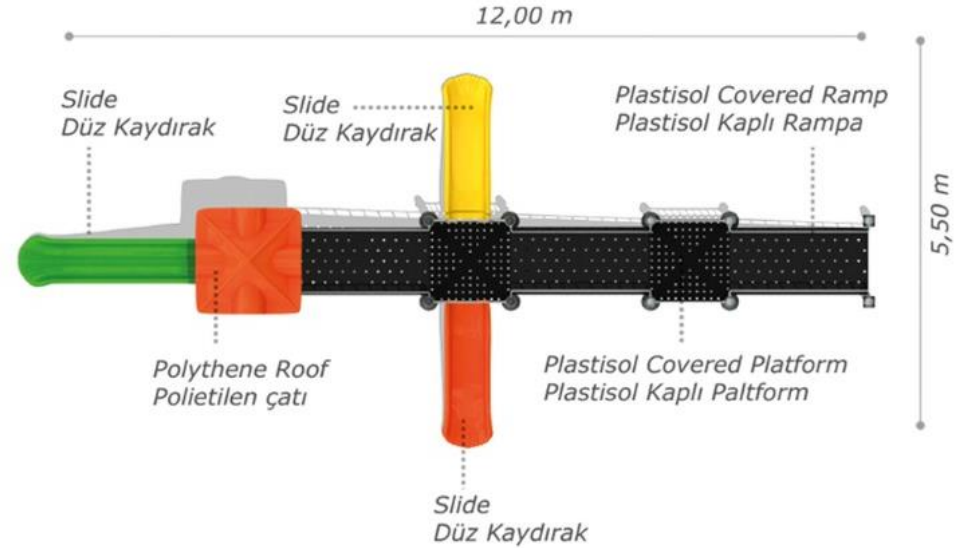

ENGELLİ OYUN GRUBU/DISABLED PLAYGROUND EQUIPMENT

Mes-500