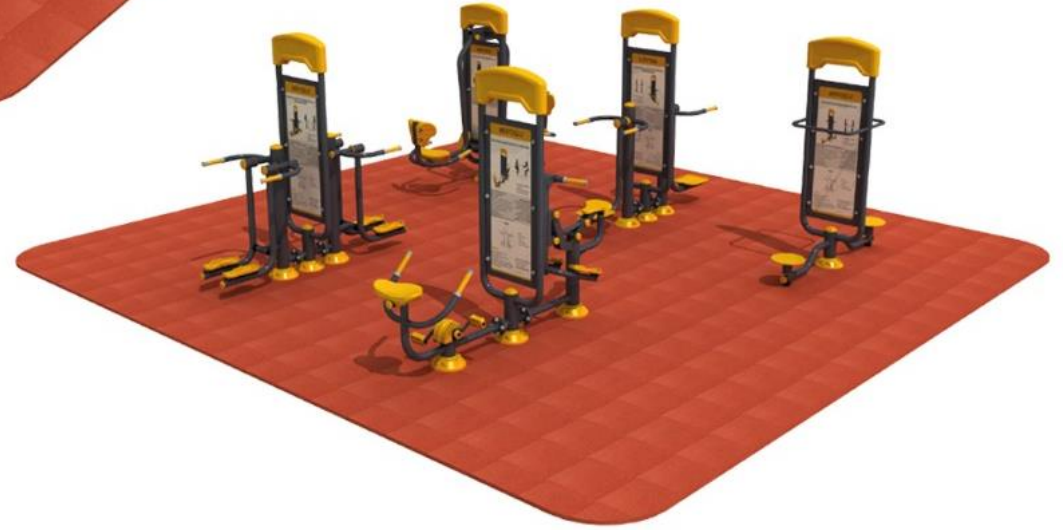

Activities / Aktiviteler

- Mfs-018 | *Waist stretching equipment*
  Bel alıŐtırma aleti
- Mfs-019 | *Hip and waist stretching equipment*
  Kala ve bel kasları alıŐtırma aleti
- Mfs-020 | *Leg pushing build up equipment*
  Bacak glendirme aleti
- Mfs-021 | *Bicycle and jockey equipment*
  Bisiklet ve jokey aleti
- Mfs-023 | *Internal and external leg muscles equipment*
  İ ve dıŐ bacak kasları glendirme aleti