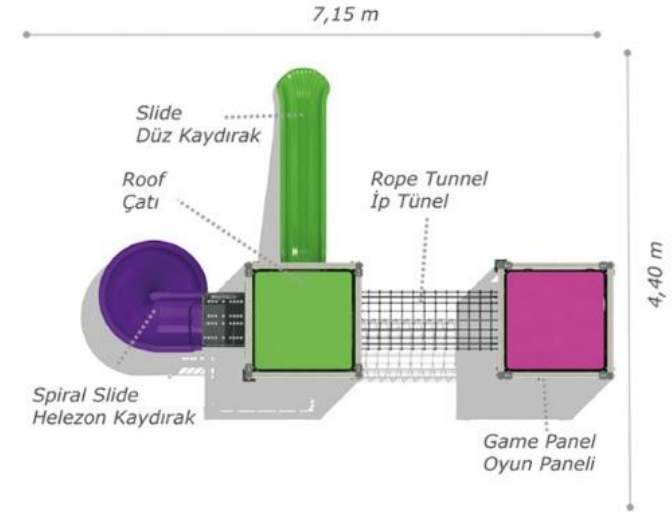

KÜP OYUN GRUPLARI/BLOCK PLAYGROUNDS

Mkg-101