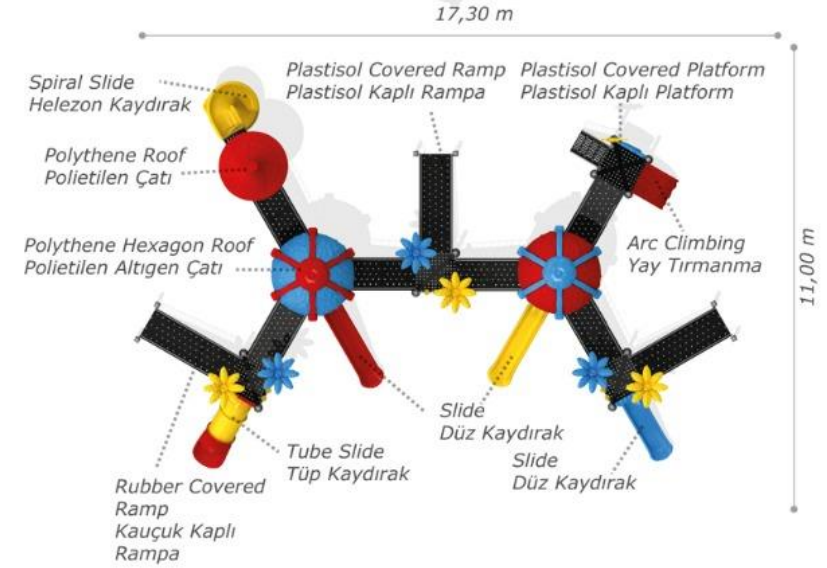

ENGELLİ OYUN GRUBU/DISABLED PLAYGROUND EQUIPMENT

Mes-505