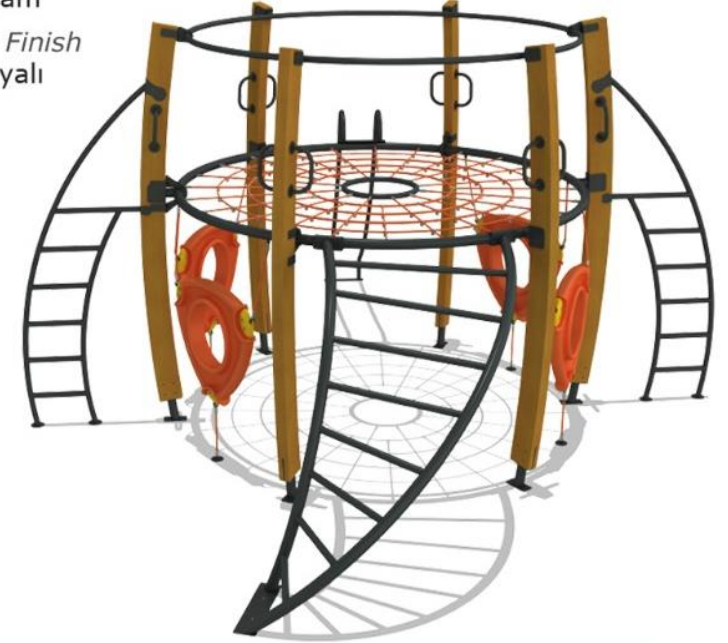

Dimensions / Boyutlar

Safety Zone: 750x850 cm
Güvenlik Alanı

Use Zone: 600x700 cm
Oturum Alanı

Height: 330 cm
Yükseklik