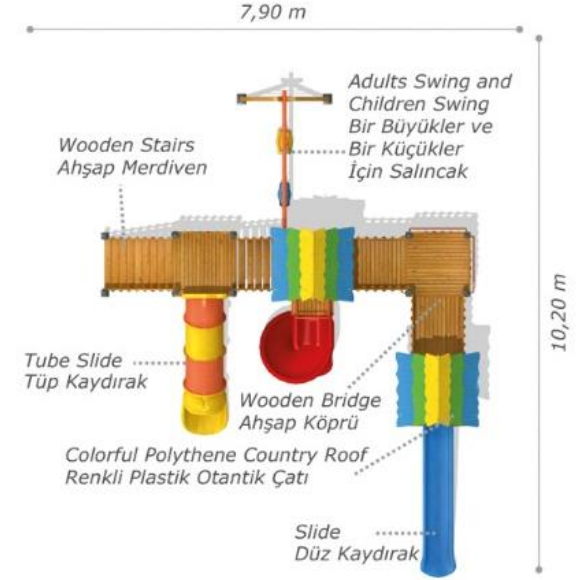

AHŞAP ÇOCUK PARKLARI/WOOD PLAYGROUND EQUIPMENT

Mas-125