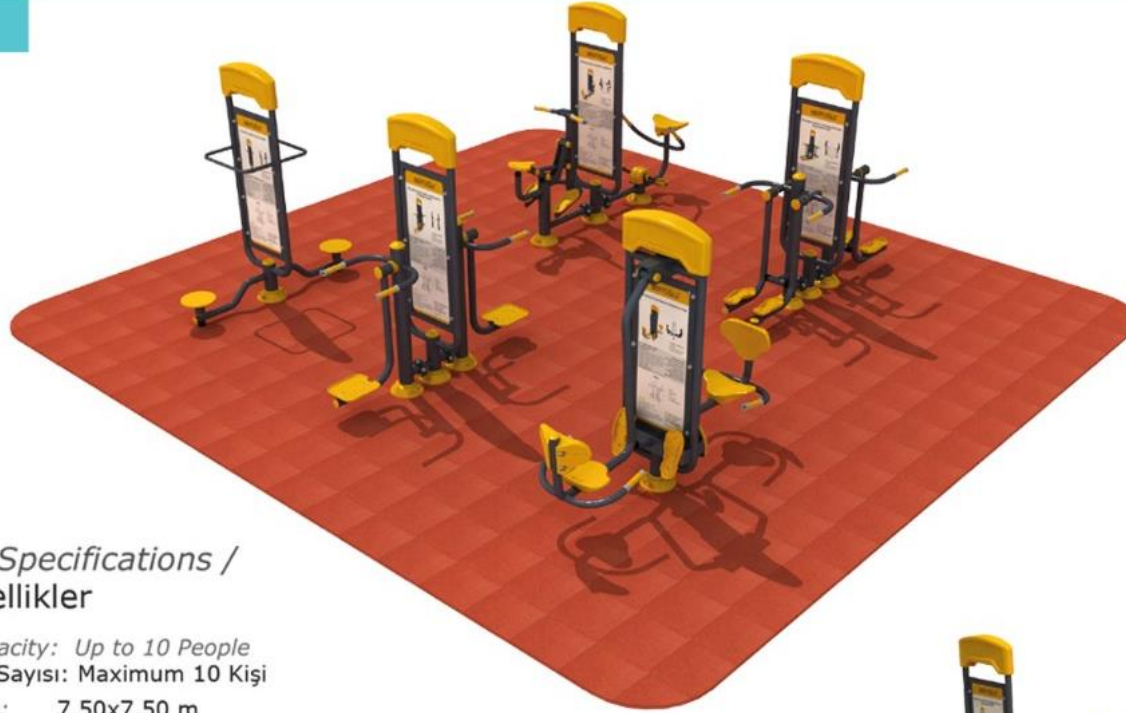

DIŐ MEKAN KONDİSYON ALETLERİ/OUTDOOR FITNESS EQUIPMENT

Mfg-004