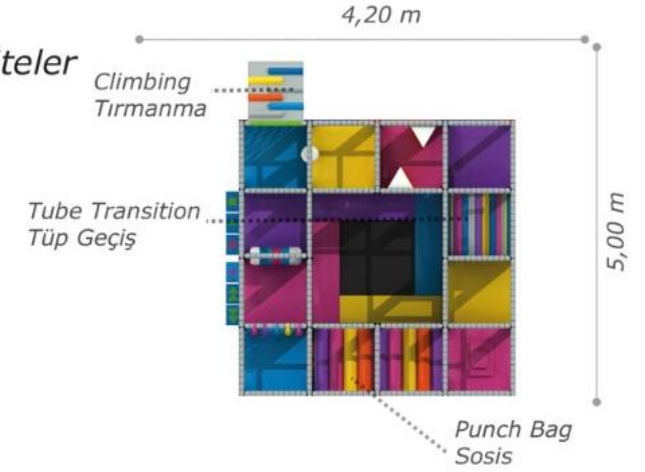

Activities / Aktiviteler

- 20 m² tatami
  (Flooring material)
  20 m² tatami
- Trampoline
  Trambolin
- 4 pcs punch bag
  4 adet sosis
- Rotation Drum
  Tambur
- 5 pcs punch bag
  5 adet sosis
- Entrance net
  Giriş kapısı filesi
- Tube tunnel
  Tüp geçiş