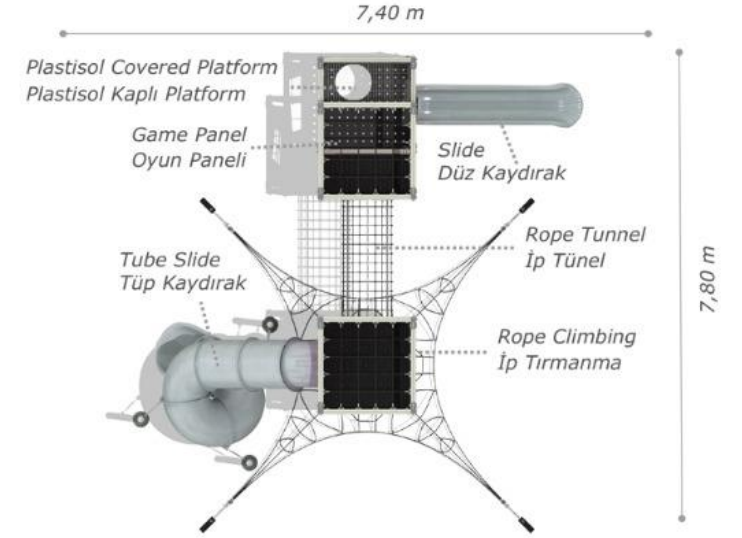

KÜP OYUN GRUPLARI/BLOCK PLAYGROUNDS

Mkg-104