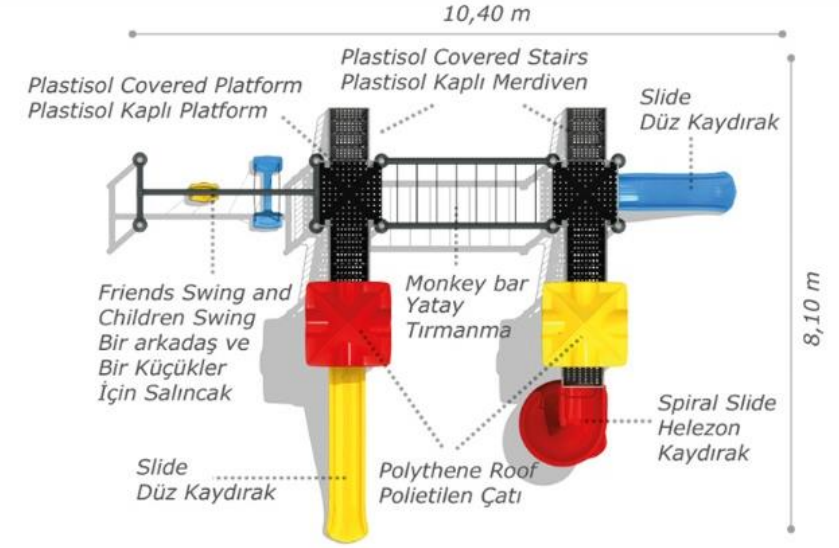

Activities / Aktiviteler

- Disabled swing
Engelli salıncak
- Roof • Rope climbing
Çatı İp tırmanma
- Plastisol covered platform
Plastisol kaplı platform
- Tube slide
Tüp kaydırak (h:1000 mm)
- Spiral slide
Helezon kaydırak (h:1500 mm)
- Slide
Düz kaydırak (h:1500 mm)
- Polythene handrail • Tic-tac-toe panel
Polietilen korkuluk Oxo panel
- Game panel • Metal handrail
Oyun paneli Metal korkuluk

METAL PLAYGROUNDS

www.playgroundturkey.com

info@playgroundturkey.com

Whatsapp 0090 533 492 0596

METAL ÇOCUK PARKLARI/METAL PLAYGROUND EQUIPMENT

Mds-105

Technical Specifications / Teknik Özellikler

-  Metal Pipe Profile / Polythene
Metal Boru Profil / Polietilen
-  Plastisol Covered Platform
Plastisol Kaplı Platform
-  Powder Coating
Elektrostatik Boya
-  User Capacity: Up to 18 Children
Kullanıcı Sayısı: Maximum 18 Kişi
-  Safety Zone: 9,60x11,90 m
Güvenlik Alanı
-  Use Zone: 8,10x10,40 m
Oturma Alanı
-  Height: 4,40 m
Yükseklik

Activities / Aktiviteler

- Plastisol covered platform
Plastisol kaplı platform
- Polythene roof
Polietilen çatı
- Monkey bar
Yatay tırmanma
- Plastisol covered stairs
Plastisol kaplı merdiven
- Tic-tac-toe panel
Oxo oyun panosu
- Colorful metal handrail
Renkli metal korkuluk
- Horizontal climbing set
Yatay tırmanma seti
- Polythene slide
Polietilen düz kaydırak (h:1000 mm)
- Polythene slide
Polietilen düz kaydırak (h:2000 mm)
- Polythene spiral slide
Polietilen helezon kaydırak(h:2000 mm)
- Friends swing and children swing
Bir arkadaş ve bir küçükler için salıncak