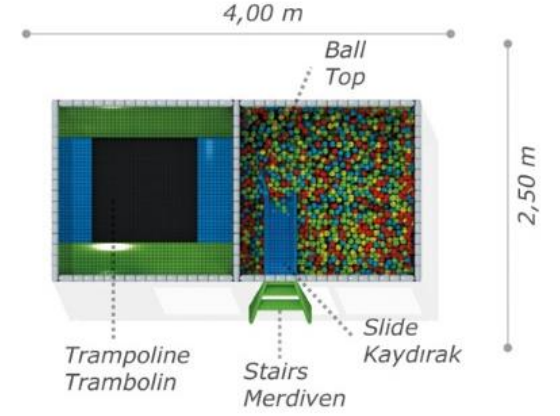

Activities / Aktiviteler

- 8 m² tatami
  (Flooring material)
  8 m² tatami
- Trampoline
  Trambolin
- Entrance net
  Giriş kapısı filesi
- Stairs
  Merdiven
- Slide
  Düz Kaydırak