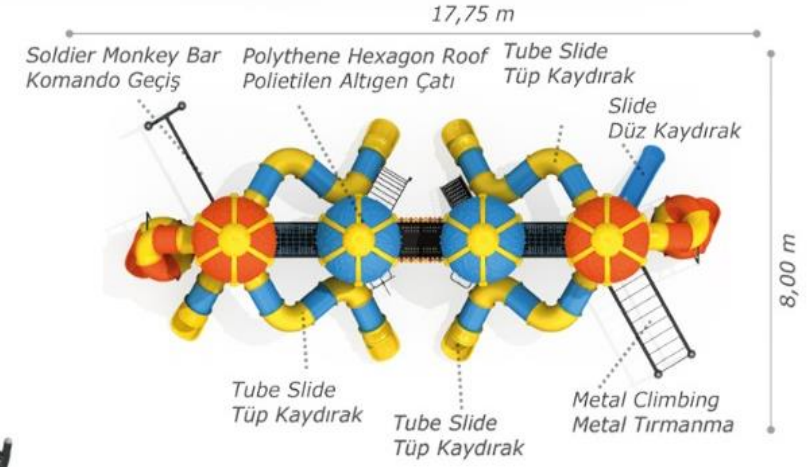

METAL ÇOCUK PARKLARI/METAL PLAYGROUND EQUIPMENT

Mds-433