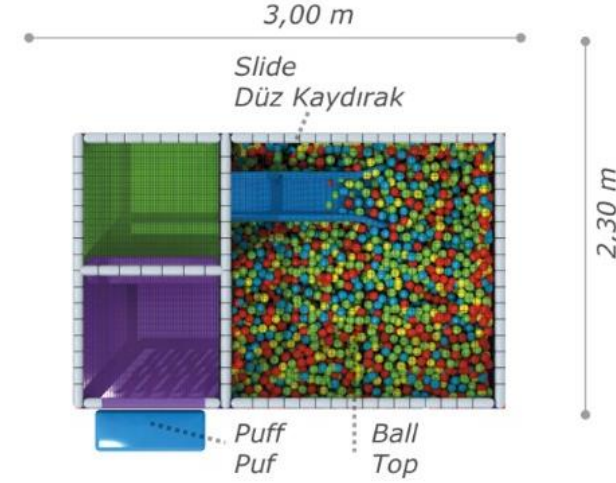

Height: 2,40 m
Yükseklik

SOFT PLAY/ SOFT PLAY

Msp-004

Activities / Aktiviteler

- 6 m² tatami (Flooring material)
6 m² tatami
- Entrance net
Giriş kapısı filesi
- Puff
puff
- Slide
Düz kaydırak
- Triangle barrier
Üçgen engel