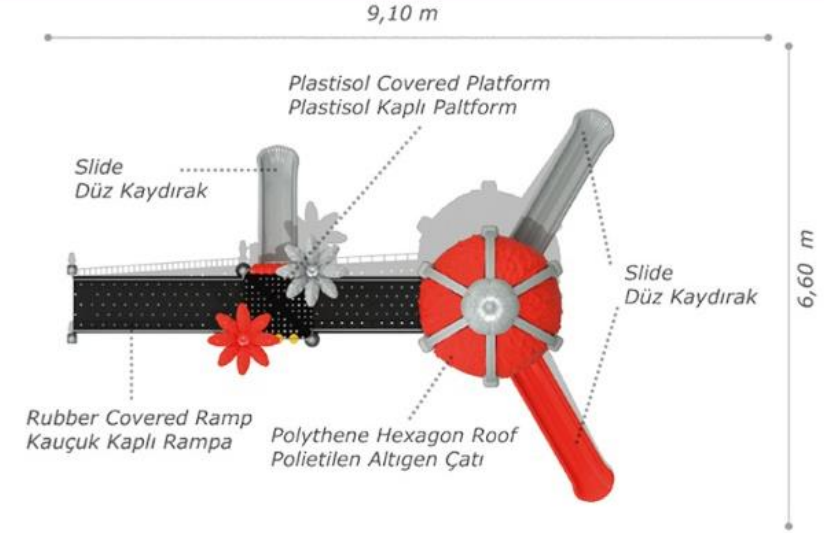

ENGELLİ OYUN GRUBU/DISABLED PLAYGROUND EQUIPMENT

Mes-501