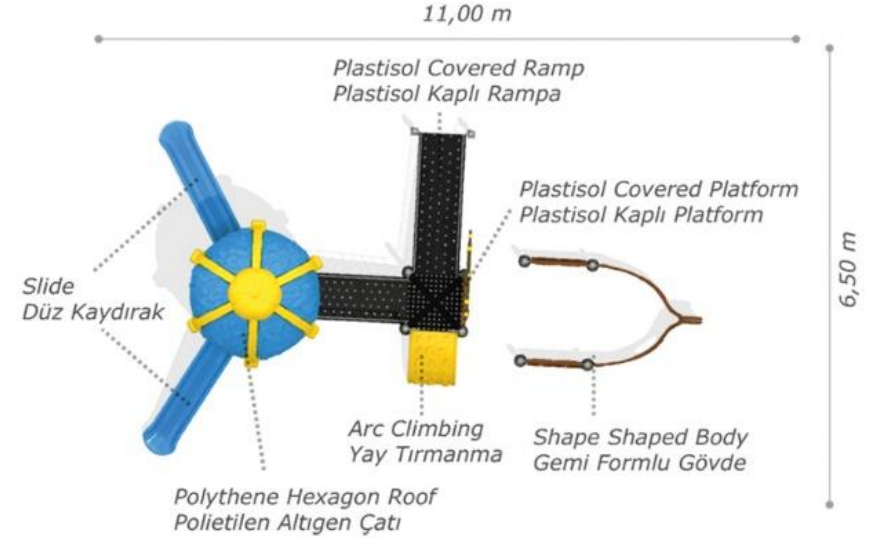

ENGELLİ OYUN GRUBU/DISABLED PLAYGROUND EQUIPMENT

Mes-503