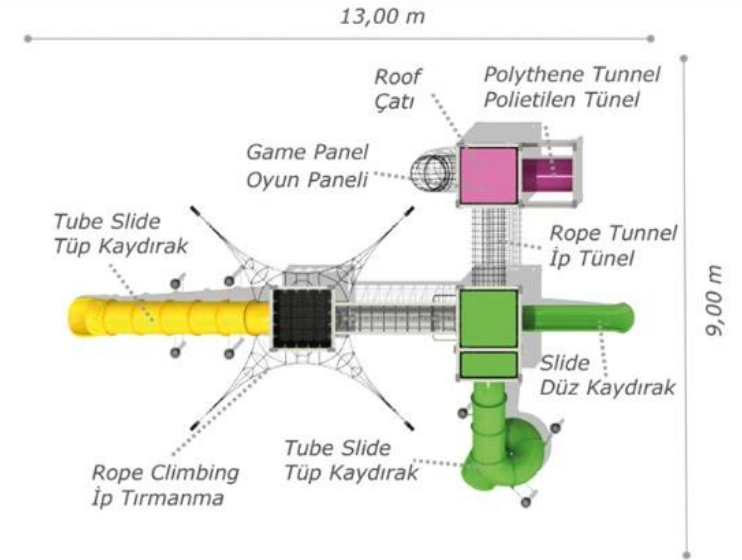

KÜP OYUN GRUPLARI/BLOCK PLAYGROUNDS

Mkg-106