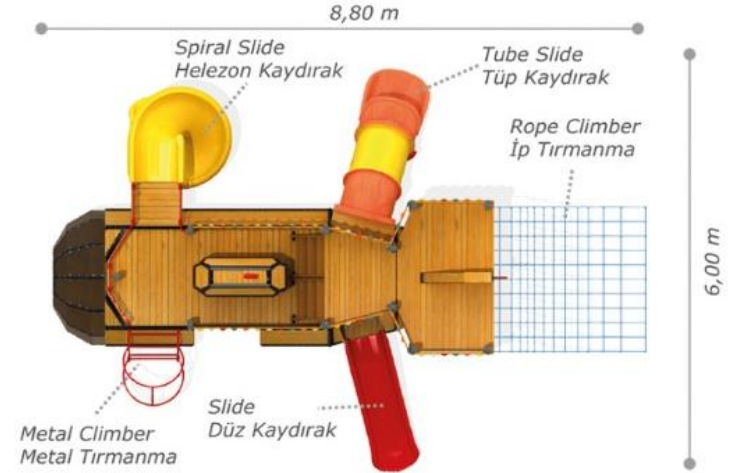

AHŞAP ÇOCUK PARKLARI/WOOD PLAYGROUND EQUIPMENT

Mas-155

Submarine / Denizaltı / غواصة