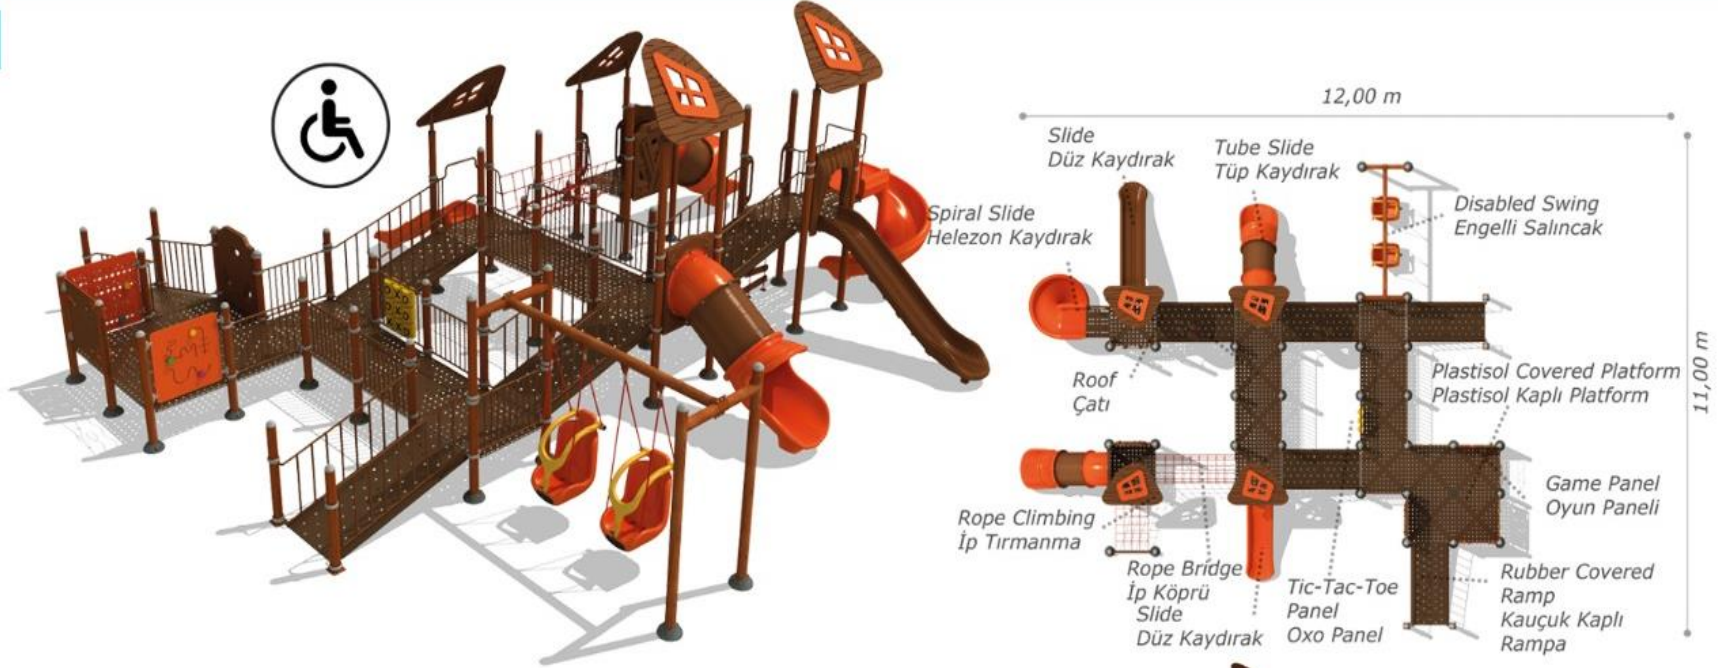

KAHVE OYUN GRUPLARI/BROWN PLAYGROUNDS

Mbr-719