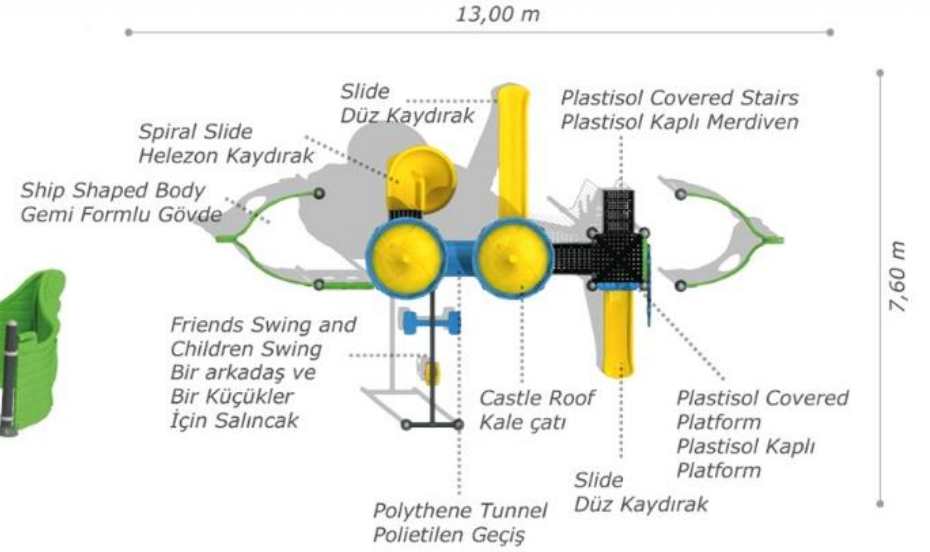

METAL ÇOCUK PARKLARI/METAL PLAYGROUND EQUIPMENT

Mds-413