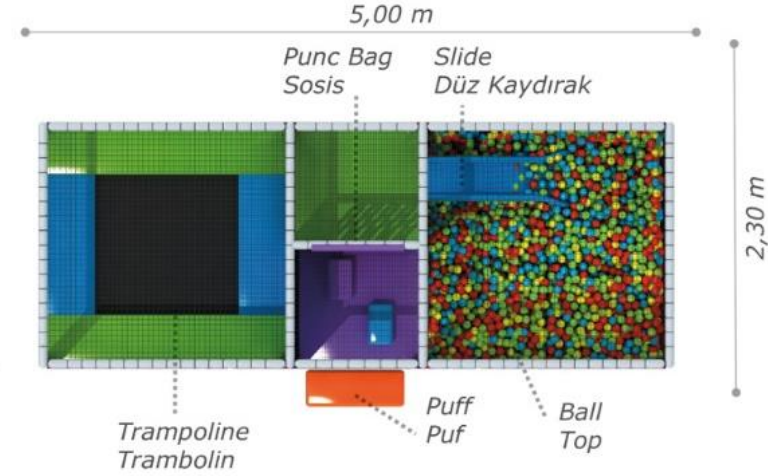

Use Zone: 6,00x3,00 m
Oturum Alanı

Height: 2,40 m
Yükseklik

SOFT PLAY/ SOFT PLAY

Msp-006

Activities / Aktiviteler

- 10 m² tatami
10 m² tatami
- Trampoline
Trambolin
- Triangle barrier
Üçgen engel
- Tarpaulin curtain
Branda perde
- Entrance net
Giriş kapısı filesi
- Puff
Puf
- Slide
Düz kaydırak