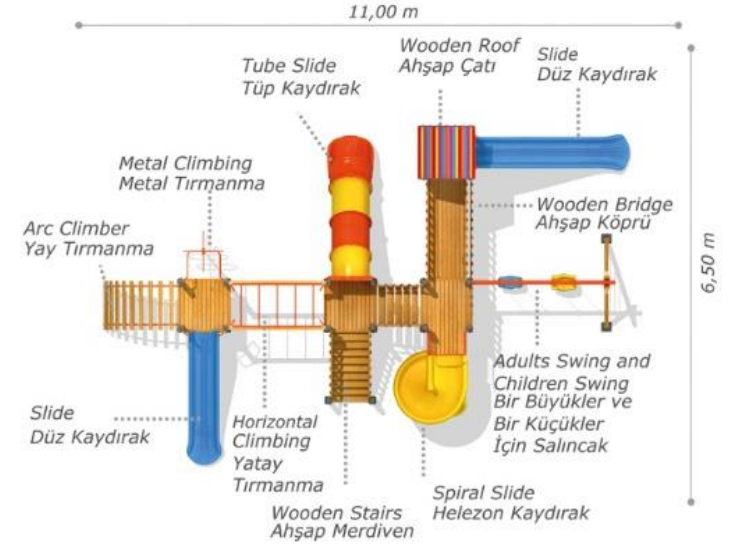

AHŞAP ÇOCUK PARKLARI/WOOD PLAYGROUND EQUIPMENT

Mas-124