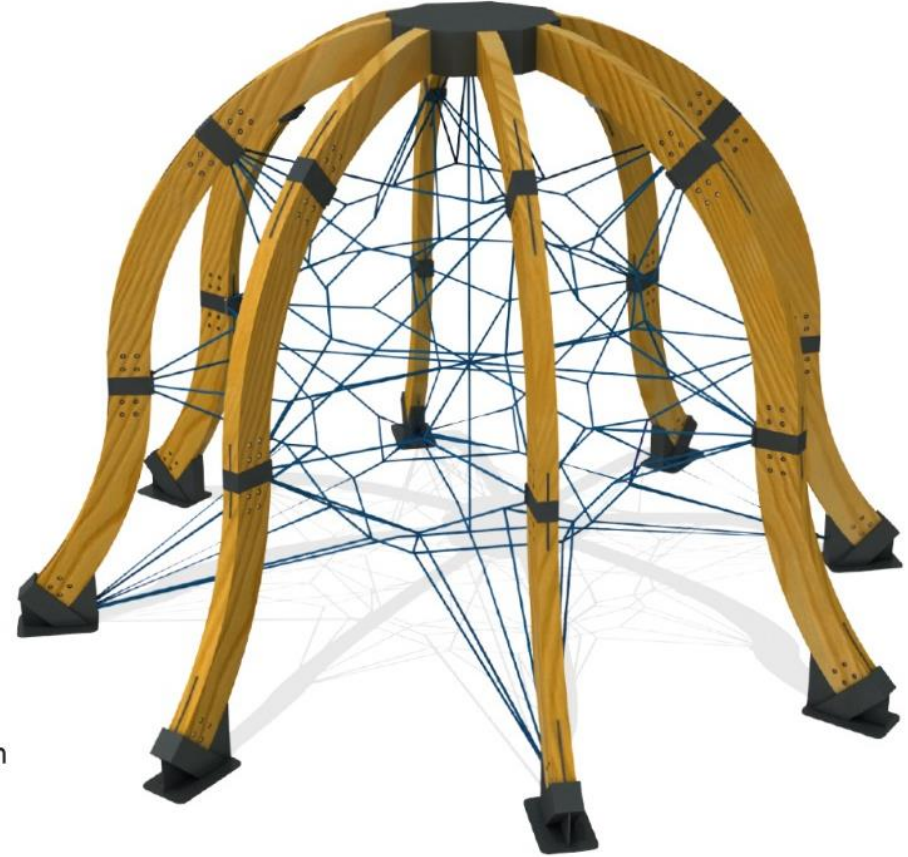

İPLİ TIRMANMA/ROPE CLIMBING

Mip-115

Technical Specifications / Teknik Özellikler

Metal Pipe Profile
Metal Boru Profil

Pine Painted
1. Sınıf Boyalı Çam

Steel Wire Rope
Çelik Destekli İp

Powder Coating Finish
Elektrostatik Boyalı

Dimensions / Boyutlar

User Capacity: Up to 10 Children
Kullanıcı Sayısı: Maximum 10 Kişi

Safety Zone: 720x720 cm
Güvenlik Alanı

Use Zone: 570x570 cm
Oturum Alanı

Height: 365 cm
Yükseklik