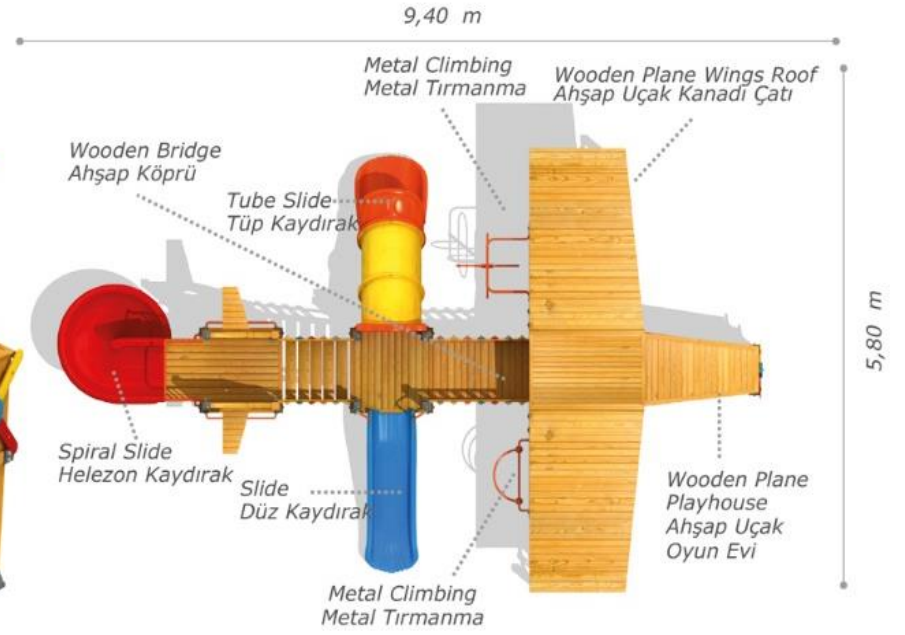

AHŞAP ÇOCUK PARKLARI/WOOD PLAYGROUND EQUIPMENT

Mas-121