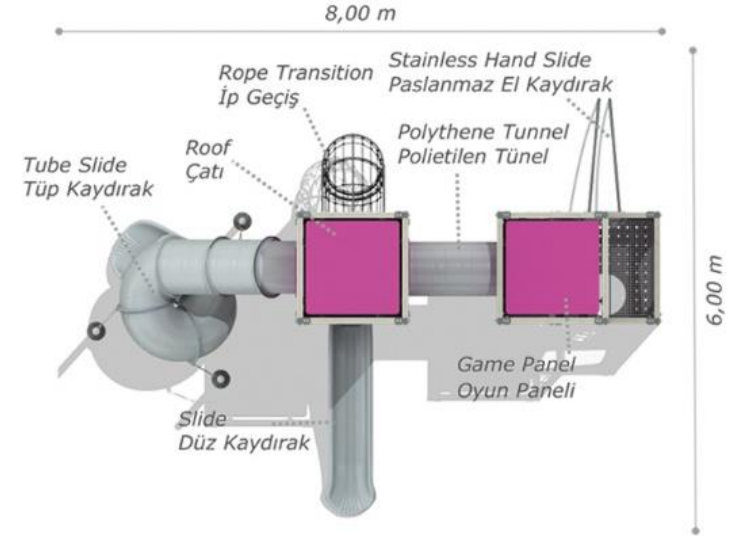

KÜP OYUN GRUPLARI/BLOCK PLAYGROUNDS

Mkg-102