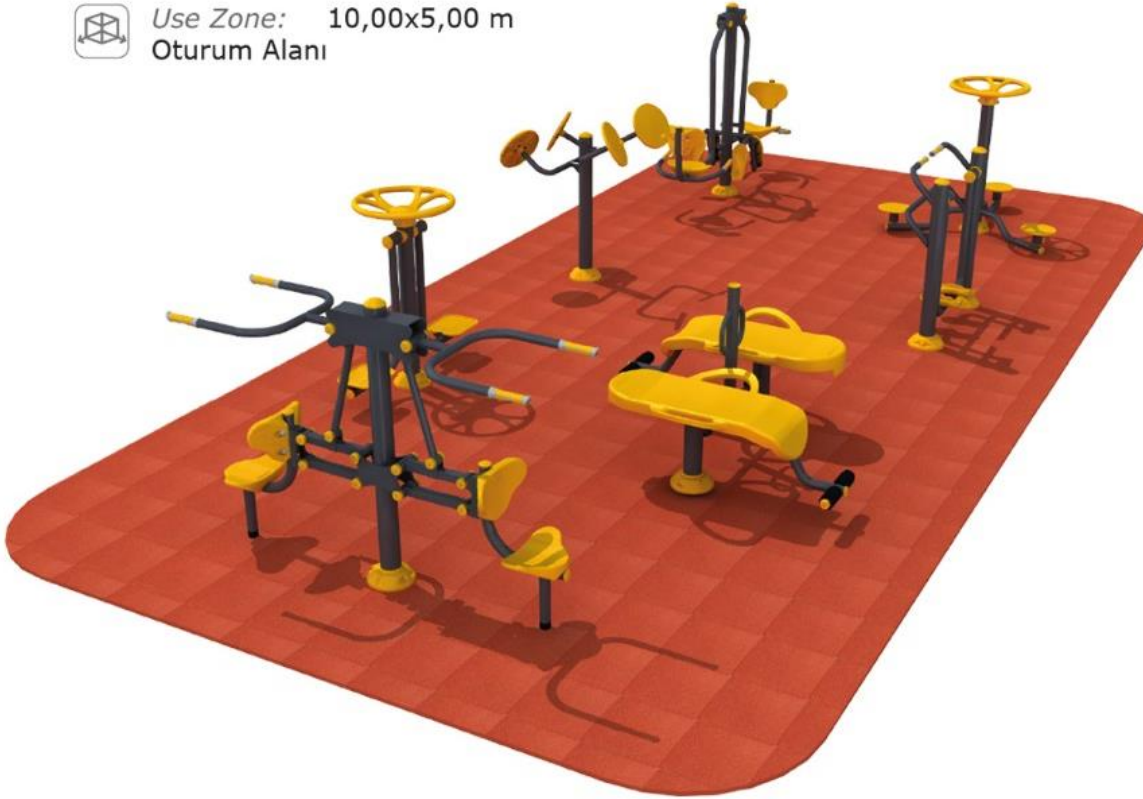

DIŐ MEKAN KONDİSYON ALETLERİ/OUTDOOR FITNESS EQUIPMENT

Mfg-002

Technical Specifications / Teknik Özellikler

User Capacity: Up to 14 People
Kullanıcı Sayısı: Maximum 14 KiŐi

Use Zone: 10,00x5,00 m
Oturum Alanı