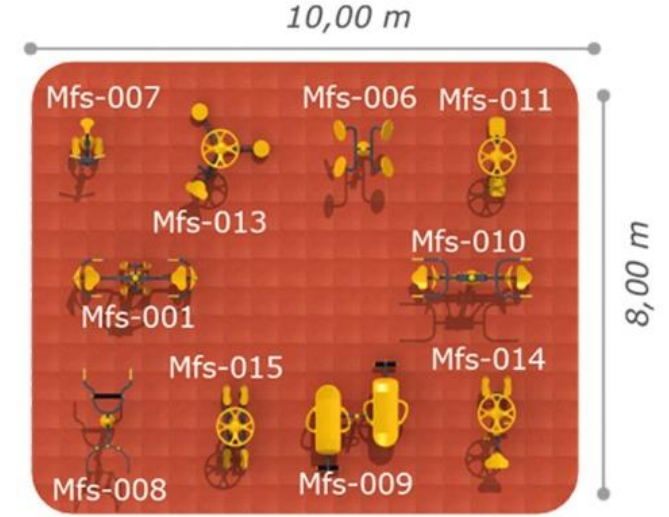

Activities / Aktiviteler

- Mfs-001 | Leg pushing build up equipment
  Bacak güçlendirme aleti
- Mfs-006 | Arm stretching equipment
  Kol çalıştırma aleti
- Mfs-007 | Jockey equipment
  Jokey aleti
- Mfs-008 | Massage equipment
  Masaj aleti
- Mfs-009 | Body building sit-up equipment
  Mekik Aleti
- Mfs-010 | Pull-down equipment
  Vücut geliştirme aleti
- Mfs-011 | Hip and waist stretching equipment
  Kalça ve bel kasları güçlendirme aleti
- Mfs-013 | Waist and leg stretching equipment
  Bel ve bacak kasları güçlendirme aleti