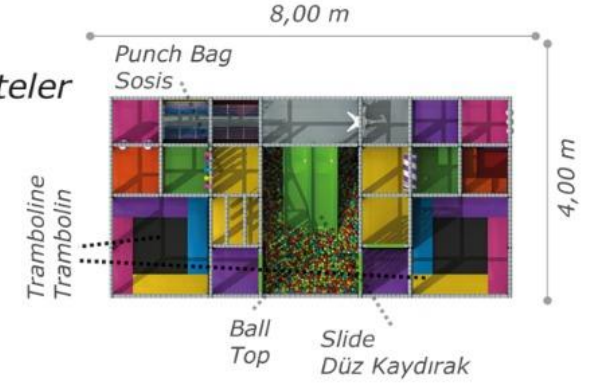

Activities / Aktiviteler

- 20 m² tatami
  (Flooring material)
  20 m² tatami
- Trampoline
  Trambolin
- 4 pcs punch bag
  4 adet sosis
- Rotation drum
  Tambur
- 5 pcs punch bag
  5 adet sosis
- Entrance net
  Giriş kapısı filesi
- Tube tunnel
  Tüp geçiş